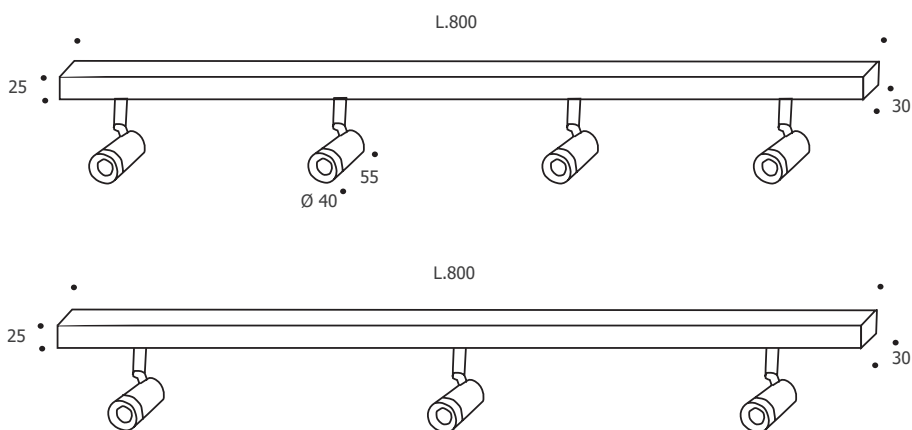

Option

RAL (sur demande)
Code : 9990000
(N° de RAL à confirmer)

FLUX LUMINEUX

	KELVIN	26°-S	47°-W	60°-WW
6W IRC >90	3000 K	741 lm	644 lm	624 lm
	4000 K	685 lm	676 lm	656 lm
	3500 K	671 lm	663 lm	643 lm

RAMPE 3 SPOTS

	KELVIN	26°	47°	60°
6W IRC >90	3000 K	830631(-.)	830731(-.)	830831(-.)
	4000 K	830641(-.)	830741(-.)	830841(-.)
	3500 K	830651(-.)	830751(-.)	830851(-.)

RAMPE 4 SPOTS

	KELVIN	26°	47°	60°
6W IRC >90	3000 K	830931(-.)	831031(-.)	831131(-.)
	4000 K	830941(-.)	831041(-.)	831141(-.)
	3500 K	830951(-.)	831051(-.)	831151(-.)

Dernier chiffre du code (.) : ① = Blanc ; ② = Noir ; ⑤ = Gris