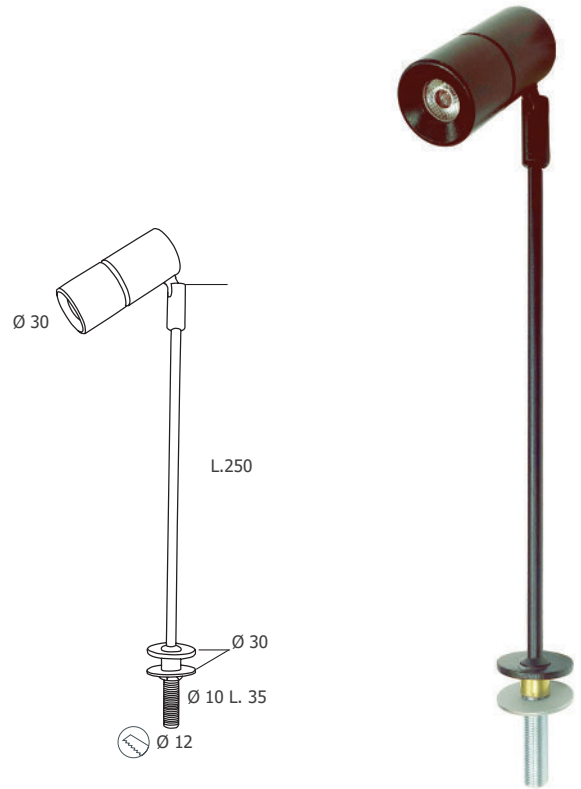

## PROJECTEUR SUR TIGE

IRC > 80 | RG1 | IP20 | IK07 | 850°C | L80 B10 : 50 000 H

En aluminium et acier thermo laqué.  
Patère encastrée Ø 70 maintenue par ressorts  
ou  
Tige filetée Ø 10 M10  
monté sur rotule  
Lentille 40°  
Driver on/off déporté

### Normes

Tige  
filetée

Patère  
encastrée

PATÈRE ENCASTRÉE

Dernier chiffre du code (.): ① = Blanc ; ② = Noir ; ⑤ = Gris