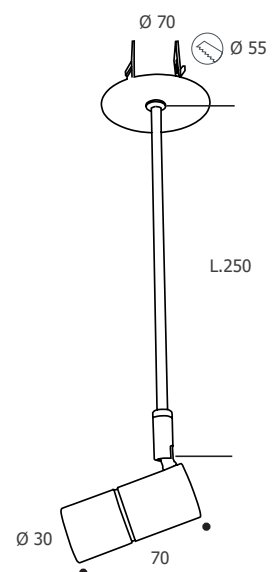

## PROJECTEUR SUR TIGE

IRC > 80 | RG1 | IP20 | IK07 | 850°C | L80 B10 : 50 000 H

En aluminium et acier thermo laqué.  
Patère encastrée Ø 70 maintenue par ressorts  
ou  
Tige filetée Ø 10 M10  
monté sur rotule  
Lentille 40°  
Driver on/off déporté

### Normes

Tige  
filetée

Patère  
encastrée

### Option

RAL (sur demande)  
Code : 9990000  
(N° de RAL à confirmer)

TIGE FILETÉE M10	FLUX	LM / W	KELVIN	CODE
3 W IRC >80	240 Lm	80 lm/W	3000 K	824035(-.)
	250 Lm	83 lm/W	4000 K	824045(-.)

PATÈRE ENCASTRÉE	FLUX	LM / W	KELVIN	CODE
3 W IRC >80	240 Lm	80 lm/W	3000 K	824036(-.)
	250 Lm	83 lm/W	4000 K	824046(-.)

PATÈRE ENCASTRÉE

Dernier chiffre du code (.): ① = Blanc ; ② = Noir ; ⑤ = Gris