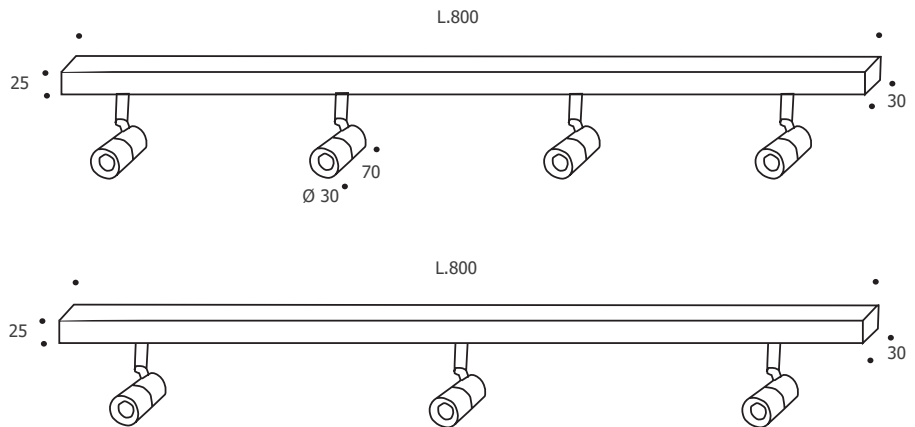

LUKY

PROJECTEUR SUR RAMPE

IRC > 80 | RG1 | IP20 | IK07 | 850°C | L80 B10 : 50 000 H

En aluminium et acier thermo laqué.
Rampe équipée de 4 ou 3 projecteurs
(Autre possibilité sur demande)
Rotule multidirectionnelle
Lentille 40°
Driver on/off intégré

RAMPE 4 SPOTS	FLUX	LM / W	KELVIN	CODE
3 W IRC >80	4 X 240 Lm	4 X 80 lm/W	3000 K	824037(-.)
	4 X 250 Lm	4 X 83 lm/W	4000 K	824047(-.)

RAMPE 3 SPOTS	FLUX	LM / W	KELVIN	CODE
3 W IRC >80	3 X 240 Lm	3 X 80 lm/W	3000 K	824038(-.)
	3 X 250 Lm	3 X 83 lm/W	4000 K	824048(-.)

Dernier chiffre du code (.): ① = Blanc ; ② = Noir ; ⑤ = Gris

NOUVEAUTÉS CUBISPOT 2023 / Caractéristiques données à titre indicatif, sous réserve d'évolution.