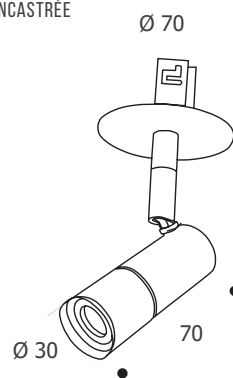

LUKY

PROJECTEUR SUR PATÈRE ENCASTRÉE

IRC > 80 | RG1 | IP20 | IK07 | 850°C | L80 B10 : 50 000 H

En aluminium et acier thermo laqué.
Patère encastrée Ø 70 maintenue par ressorts
ou
Patère Ø 70 maintenue par 3 vis à 120° (fournies)
Rotule multidirectionnelle
Lentille 40°
Driver on/off déporté

PATÈRE ENCASTRÉE

PATÈRE VISSÉE

| PATÈRE ENCASTRÉE | FLUX | LM / W | KELVIN | CODE |
|------------------|--------|---------|--------|------------|
| 3 W IRC >80 | 240 Lm | 80 lm/W | 3000 K | 824031(-.) |
| | 250 Lm | 83 lm/W | 4000 K | 824041(-.) |

| PATÈRE VISSÉE | FLUX | LM / W | KELVIN | CODE |
|---------------|--------|---------|--------|------------|
| 3 W IRC >80 | 240 Lm | 80 lm/W | 3000 K | 824032(-.) |
| | 250 Lm | 83 lm/W | 4000 K | 824042(-.) |