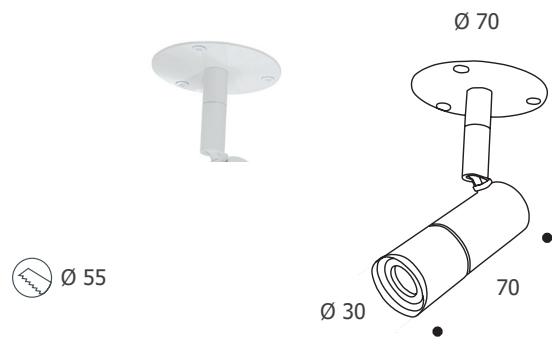

LUKY

PROJECTEUR SUR PATÈRE ENCASTRÉE

IRC > 80 | RG1 | IP20 | IK07 | 850°C | L80 B10 : 50 000 H

En aluminium et acier thermo laqué.
Patère encastrée Ø 70 maintenue par ressorts
ou
Patère Ø 70 maintenue par 3 vis à 120° (fournies)
Rotule multidirectionnelle
Lentille 40°
Driver on/off déporté

PATÈRE ENCASTRÉE

PATÈRE VISSÉE

| PATÈRE ENCASTRÉE | FLUX | LM / W | KELVIN | CODE |
|------------------|--------|---------|--------|------------|
| 3 W IRC >80 | 240 Lm | 80 lm/W | 3000 K | 824031(-.) |
| | 250 Lm | 83 lm/W | 4000 K | 824041(-.) |