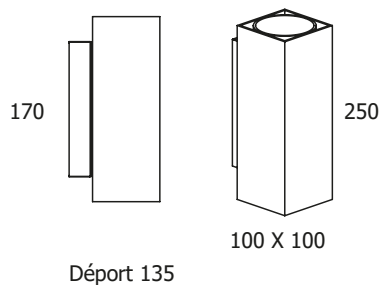

**APPLIQUE MURALE
DIRECT/INDIRECT**

CE | ⚡ | IP20 | IK07 | 850°C | ∇ | 📦 0,4 kg | 230V / 50Hz |

En aluminium et acier thermo laqué,

Pour lampes led culot GU10 (non fournie)

ou

Avec lampe LED dimmable GU10 **IRC>90** 4.9 W 36° (fournie)

(Dimmable sur la phase)

• Garantie :
1 an

Options:

• 🎨 RAL

Code : 9990000 (N° de RAL à confirmer)

APPLICATION

Intérieur, couloirs, circulations, hôtels, restaurants, circulations...