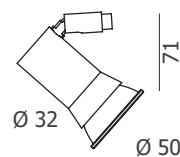

SANS LAMPE	CODE TEINTE
	437310-(.)

Exemple de pièce finie.
Tête de spot livrée seule.
Les accessoires sont à commander séparément.

PLL - GU10

PUISSANCES	KELVIN	FLUX	CODE TEINTE
4.9 W 36°	3000 K	365 Lm	464830-(.)
	4000 K	380 Lm	464840-(.)

SANS LAMPE	CODE TEINTE
	464310-(.)

TATOU - GU10

PUISSANCES	KELVIN	FLUX	CODE TEINTE
4.9 W 36°	3000 K	365 Lm	59,50 €
	4000 K	380 Lm	59,50 €

SANS LAMPE	CODE TEINTE
	348310-(.)

ACCESSOIRES

LES TIGES

TIGES DROITES	Ø 7 L. 35 MM	Ø 7 L. 100 MM	Ø 7 L. 200 MM	Ø 7 L. 400 MM	Ø 7 L. 600 MM
 Ø 7 100	499040(-.)	499100(-.)	499200(-.)	499400(-.)	499600(-.)
TIGES COUDÉES		Ø 7 L. 100 MM	Ø 7 L. 200 MM	Ø 7 L. 400 MM	
 100 Ø 7 50		499110(-.)	499210(-.)	499410(-.)	
TIGES ARQUÉES			Ø 7 L. 200 MM	Ø 7 L. 400 MM	Ø 7 L. 600 MM
 Ø 7 200 à 400			499220(-.)	499420(-.)	499220(-.)
 500 et + 30					

LES PATÈRES

PRODUIT	DÉSIGNATION	CODE TEINTE
	P50 / Ø 50 H.20	498500 (-.)
	P85 / Ø 85 H.25	498850 (-.)
	PE80 / Ø 80 / ⌀ 67	498820 (-.)
	PE70 / Ø 70 / ⌀ 55	498700 (-.)
	PE50 / Ø 50 / ⌀ 40	498510 (-.)

Dernier chiffre du code (.): ① = Blanc ; ② = Noir ; ⑤ = Gris