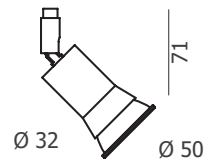

PL - PLL - TATOU

IRC > 90 | IP20 | IK07 | 850°C | 25 000 H

Tête de spot en aluminium thermo-laqué.

A associer avec nos accessoires.

Finition blanc, noir, gris.

Pour lampes led culot GU10 (non fournie)

ou

Avec lampe LED dimmable GU10 **IRC>90** 4.9 W 36° (fournie)

SANS LAMPE	CODE TEINTE
	437310-(.)

Exemple de pièce finie.
Tête de spot livrée seule.
Les accessoires sont à commander séparément.

PLL - GU10

PUISSANCES	KELVIN	FLUX	CODE TEINTE
4.9 W 36°	3000 K	365 Lm	464830-(.)
	4000 K	380 Lm	464840-(.)