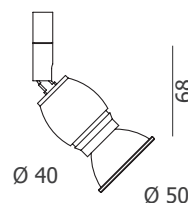

SANS LAMPE	CODE TEINTE
	437310-(.)

Exemple de pièce finie.
Tête de spot livrée seule.
Les accessoires sont à commander séparément.

PLL - GU10

PUISSANCES	KELVIN	FLUX	CODE TEINTE
4.9 W 36°	3000 K	365 Lm	464830-(.)
	4000 K	380 Lm	464840-(.)

SANS LAMPE	CODE TEINTE
	464310-(.)

TATOU - GU10

PUISSANCES	KELVIN	FLUX	CODE TEINTE
4.9 W 36°	3000 K	365 Lm	59,50 €
	4000 K	380 Lm	59,50 €

SANS LAMPE	CODE TEINTE
	348310-(.)

ACCESSOIRES

LES TIGES

TIGES DROITES	Ø 7 L. 35 MM	Ø 7 L. 100 MM	Ø 7 L. 200 MM	Ø 7 L. 400 MM	Ø 7 L. 600 MM
 Ø 7 100	499040(-.)	499100(-.)	499200(-.)	499400(-.)	499600(-.)
TIGES COUDÉES		Ø 7 L. 100 MM	Ø 7 L. 200 MM	Ø 7 L. 400 MM	
 100 Ø 7 50		499110(-.)	499210(-.)	499410(-.)	
TIGES ARQUÉES			Ø 7 L. 200 MM	Ø 7 L. 400 MM	Ø 7 L. 600 MM
 Ø 7 200 à 400			499220(-.)	499420(-.)	499220(-.)
 500 et + 30					

LES PATÈRES

PRODUIT	DÉSIGNATION	CODE TEINTE
	P50 / Ø 50 H.20	498500 (-.)
	P85 / Ø 85 H.25	498850 (-.)
	PE80 / Ø 80 / ⌀ 67	498820 (-.)
	PE70 / Ø 70 / ⌀ 55	498700 (-.)
	PE50 / Ø 50 / ⌀ 40	498510 (-.)

Dernier chiffre du code (.): ① = Blanc ; ② = Noir ; ⑤ = Gris