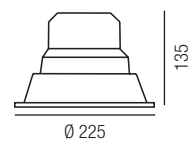

DOWNLIGHT
BASSE LUMINANCE

CE | □ | IP20 | 850 °C | ∇ | Poids 0,4 kg | 230 V / 50 Hz | 

Le luminaire est livré en standard avec un réflecteur 90°

IRC > 80
230 V direct.

Durée de vie :
L70 B10 : 49 000 H

Corps en aluminium thermo-laqué.

Réflecteur aluminium grand brillant lisse ou à facettes.
Colerette polycarbonate blanche fixation 1/4 de tour.
Fixation au plafond par 2 ressorts

APPLICATION

Commerces, intérieurs, couloirs, bureaux...

PUISSANCE	FLUX SORTANT	T° DE COULEUR	CODES / TEINTES
20 W	2200 lm	3000 K	1012031
	2250 lm	4000 K	1012041
30 W	3070 lm	3000 K	1012931
	3180 lm	4000 K	1012941

 Ø 190

Livré **uniquement** en blanc

• Réflecteurs

ANGLES

médium 60°

large 90°

OPT0060

livré en standard

Médium:
Lisse 60°
UGR ≤ 19

Large :
A facettes
UGR ≤ 21