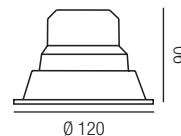

DOWNLIGHT
BASSE LUMINANCE

CE | □ | IP20 | 850 °C | ∇ | Poids 0,2 kg | 230 V / 50 Hz | ⚡

Le luminaire est livré en standard avec un réflecteur 90°

IRC > 80
230 V direct.

Durée de vie :
L70 B10 : 49 000 H

Corps en aluminium thermo-laqué.

Réflecteur aluminium grand brillant lisse ou à facettes.
Colerette polycarbonate blanche fixation 1/4 de tour.
Fixation au plafond par 2 ressorts

APPLICATION

Commerces, intérieurs, couloirs, bureaux...

PUISSANCE	FLUX SORTANT	T° DE COULEUR	CODES / TEINTES
10 W	1060 lm	3000 K	1031031
	1110 lm	4000 K	1031041

Livré **uniquement** en blanc

Ø 105

• Réflecteurs

ANGLES

médium 60°

large 90°

OPT0060

livré en standard

Médium:
Lisse 60°
UGR ≤ 20

Large :
A facettes
UGR ≤ 23