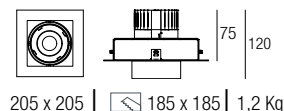

23° 37° 49° 28° 42° 57° 360° 55°

**APPLICATION**

Bureaux, circulations, hôtellerie, magasins...

Livré avec driver non dimmable déporté.

PUISSANCES IRC 80	FLUX SORTANT	TEMPÉRATURE DE COULEUR	CODES TEINTES	
			KADRO 1	KADRO 2
<b>19 W</b>	2220 lm	3000 K	<b>263193</b> - ① ② ⑤	<b>264193</b> - ① ② ⑤
	2290 lm	4000 K	<b>263194</b> - ① ② ⑤	<b>264194</b> - ① ② ⑤
<b>27 W</b>	3000 lm	3000 K	<b>263273</b> - ① ② ⑤	<b>264273</b> - ① ② ⑤
	3090 lm	4000 K	<b>263274</b> - ① ② ⑤	<b>264274</b> - ① ② ⑤
<b>40 W</b>	4230 lm	3000 K	<b>263403</b> - ① ② ⑤	<b>264403</b> - ① ② ⑤
	4360 lm	4000 K	<b>263404</b> - ① ② ⑤	<b>264404</b> - ① ② ⑤
<b>39 W Haute Performance</b>	4930 lm	3000 K	<b>263393</b> - ① ② ⑤	<b>264393</b> - ① ② ⑤
	5100 lm	4000 K	<b>263394</b> - ① ② ⑤	<b>264394</b> - ① ② ⑤
<b>45 W Haute Performance G6</b>	5700 lm	3000 K	<b>263453</b> - ① ② ⑤	<b>264453</b> - ① ② ⑤
	5800 lm	4000 K	<b>263454</b> - ① ② ⑤	<b>264454</b> - ① ② ⑤

Dernier chiffre du code :

- ① = blanc (intérieur noir - face et bague blanche)
- ② = noir (intérieur + face + bague)
- ⑤ = gris (intérieur noir - face et bague grise)

• Réflecteurs

PUISSANCES	ANGLES		
<b>19 W / 27 W / 40 W</b>	étroit 23°	médium 37°	large 49°
<b>39 W / 45 W</b>	étroit 28°	médium 42°	large 57°
	<b>OPT2328</b>	<b>OPT3742</b>	livré en standard