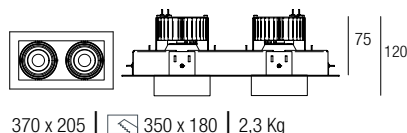

23° 37° 49° 28° 42° 57° 360° 55°

**APPLICATION**

Bureaux, circulations, hôtellerie, magasins...

Livré avec driver non dimmable déporté.

PUISSANCES IRC 80	FLUX SORTANT	TEMPÉRATURE DE COULEUR	CODES TEINTES	
			KADRO 1	KADRO 2
<b>19 W</b>	2220 lm	3000 K	<b>263193</b> - ① ② ⑤	<b>264193</b> - ① ② ⑤
	2290 lm	4000 K	<b>263194</b> - ① ② ⑤	<b>264194</b> - ① ② ⑤
<b>27 W</b>	3000 lm	3000 K	<b>263273</b> - ① ② ⑤	<b>264273</b> - ① ② ⑤
	3090 lm	4000 K	<b>263274</b> - ① ② ⑤	<b>264274</b> - ① ② ⑤
<b>40 W</b>	4230 lm	3000 K	<b>263403</b> - ① ② ⑤	<b>264403</b> - ① ② ⑤
	4360 lm	4000 K	<b>263404</b> - ① ② ⑤	<b>264404</b> - ① ② ⑤
<b>39 W Haute Performance</b>	4930 lm	3000 K	<b>263393</b> - ① ② ⑤	<b>264393</b> - ① ② ⑤
	5100 lm	4000 K	<b>263394</b> - ① ② ⑤	<b>264394</b> - ① ② ⑤
<b>45 W Haute Performance G6</b>	5700 lm	3000 K	<b>263453</b> - ① ② ⑤	<b>264453</b> - ① ② ⑤
	5800 lm	4000 K	<b>263454</b> - ① ② ⑤	<b>264454</b> - ① ② ⑤

Dernier chiffre du code :

- ① = blanc (intérieur noir - face et bague blanche)
- ② = noir (intérieur + face + bague)
- ⑤ = gris (intérieur noir - face et bague grise)

• Réflecteurs

PUISSANCES	ANGLES		
<b>19 W / 27 W / 40 W</b>	étroit 23°	médium 37°	large 49°
<b>39 W / 45 W</b>	étroit 28°	médium 42°	large 57°
	<b>OPT2328</b>	<b>OPT3742</b>	livré en standard